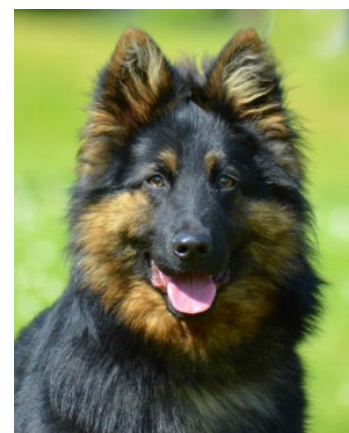

Deutsche Schäfer

deutsche Schäfer langhaar

Chodenländerhund

2013

BADY z Chrameckych vinic
Chodenländerhund 2 J. / 54 cm / 24 kg

GALVIN vom belgischen Feuer
Belgischer Schäfer Tervueren 3 J. / 63 cm / 30 kg